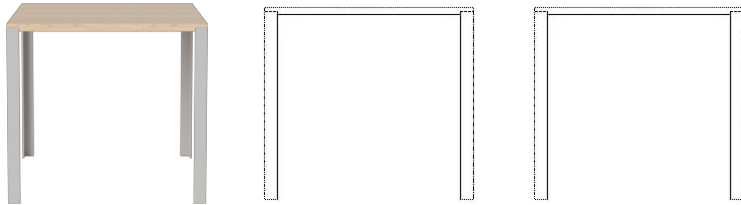

Link Serie

Designed von Glismand & Rüdiger, Dänemark

Link ist eine Serie mit schönen Tischen, die sich durch eine klare, schlanke Silhouette auszeichnen. Die Tischplatte aus FSC-zertifiziertem Massivholz wird durch vier schmale Metallbeine ausgewogen getragen, die in die Tischplatte abgesenkt sind, was dem Design eine handgefertigte und reine Oberfläche verleiht. Die Konstruktion ermöglicht außerdem eine längere und schmalere Tischplatte, ohne Abstriche bei der Haltbarkeit oder Langlebigkeit des Designs machen zu müssen. Link wurde vom dänischen Duo Glismand & Rüdiger entworfen, das im Designprozess Modularität und Flexibilität vor Augen hatte. Jeder Tisch kann daher als Einzelstück oder in schönen Reihen mit zwei oder mehr Tischen aufgestellt werden.

03-129-01

Link Tisch 80 x 80 cm

Technische Daten

Herkunftsland	Montage	Höhe	Länge	Breite	Gewicht
Bosnien-Herzegowina	Beine müssen angeschraubt werden	74,50 cm	80 cm	80 cm	10,50 kg
Gesamtlänge inkl. Zusatzplatte(n)	Tischplattenstärke	Abstand zwischen den Beinen	Abstand Box zum Boden	Abstand Tischplatte zum Boden	Produzent
80 cm	2,50 cm	70,60 cm	72 cm	74,50 cm	Aage Østergaard Møbelindustri A/S

Maße der Sendung

Maße der Sendung 1: 0,04 m³,
10,5 kg
(D 86,0 cm, B 85,0 cm, H 6,0 cm))

Maße der Sendung 2: 0,08 m³,
18,0 kg
(D 85,0 cm, B 72,5 cm, H 12,5 cm))

Prüfungen & Zertifizierungen

FSC® C165134

ANSI/BIFMA X5.5 Desk and Table Products

Abstand zwischen den Beinen
120,60 cm

Abstand Box zum Boden
72 cm

Abstand Tischplatte zum Boden
74,50 cm

Produzent
Aage Østergaard Møbelindustri A/S

Maße der Sendung
Maße der Sendung 1: 0,07 m³, 19,0 kg
(D 135,0 cm, B 85,0 cm, H 6,0 cm))
Maße der Sendung 2: 0,08 m³, 18,0 kg
(D 85,0 cm, B 72,5 cm, H 12,5 cm))