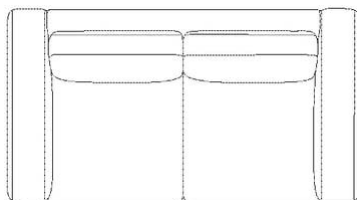

01-030-01

Elton Sofa 2-Sitzer

Technische Daten

Herkunftsland	Breite	Tiefe	Höhe	Sitzhöhe	Sitztiefe
Estland	186 cm	100 cm	77 cm	42 cm	60 cm
Armlehnenhöhe	Armlehnenbreite	Produzent	Maße der Sendung		
59 cm	26 cm	Softcom OU	Maße der Sendung 1: 1,22 m ³ , 75,0 kg (D 105,0 cm, B 185,0 cm, H 63,0 cm))		

Breite	296 cm	Sitztiefe	60 cm
Breite	255 cm	Armlehnenhöhe	60 cm
Tiefe	100 cm	Armlehnenbreite	26 cm
Höhe	77 cm	Höchstgewicht pro Sitzplatz	110 kg
Sitzhöhe	42 cm	Produzent	Softcom OU

Maße der Sendung
Maße der Sendung 1: 1,25 m³, 100,4 kg
(D 103,0 cm, B 47,0 cm, H 258,0 cm))
Maße der Sendung 2: 0,98 m³, 95,0 kg
(D 103,0 cm, B 47,0 cm, H 203,0 cm))