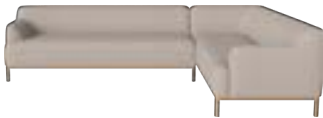

01-093-35

Caro Ecksofa 6-Sitzer (3-Sitzer mit großem Eckmodul – rechts)

Breite
287 cm
Breite
220 cm
Tiefe
87 cm
Höhe
72 cm
Sitzhöhe
42 cm

Sitztiefe
60 cm
Armlehnenhöhe
58 cm
Armlehnenbreite
20 cm
Höchstgewicht pro Sitzplatz
110 kg
Produzent
Fabryka Mebli Benix

Maße der Sendung
Maße der Sendung 1: 1,23 m³, 53,0 kg
(D 91,0 cm, B 204,0 cm, H 66,0 cm))
Maße der Sendung 2: 1,35 m³, 56,0 kg
(D 224,0 cm, B 91,0 cm, H 66,0 cm))