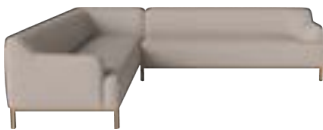

01-093-42

Caro Ecksofa 7-Sitzer (3-Sitzer mit Eckmodul – links)

Breite
287 cm

Breite
260 cm

Tiefe
87 cm

Höhe
72 cm

Sitzhöhe
42 cm

Sitztiefe
60 cm

Armlehnenhöhe
58 cm

Armlehnenbreite
20 cm

Höchstgewicht pro Sitzplatz
110 kg

Produzent
Fabryka Mebli Benix

Maße der Sendung
Maße der Sendung 1: 1,23 m³, 53,0 kg
(D 91,0 cm, B 204,0 cm, H 66,0 cm))
Maße der Sendung 2: 1,59 m³, 65,0 kg
(D 264,0 cm, B 91,0 cm, H 66,0 cm))