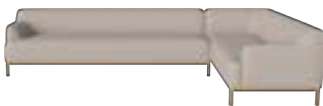

01-093-45

Caro Ecksofa 7-Sitzer (3-Sitzer mit großem Eckmodul – rechts)

Breite
327 cm

Breite
220 cm

Tiefe
87 cm

Höhe
72 cm

Sitzhöhe
42 cm

Sitztiefe
60 cm

Armlehnenhöhe
58 cm

Armlehnenbreite
20 cm

Höchstgewicht pro Sitzplatz
110 kg

Produzent
Fabryka Mebli Benix

Maße der Sendung
Maße der Sendung 1: 1,47 m³, 62,0 kg
(D 91,0 cm, B 244,0 cm, H 66,0 cm))
Maße der Sendung 2: 1,35 m³, 56,0 kg
(D 224,0 cm, B 91,0 cm, H 66,0 cm))