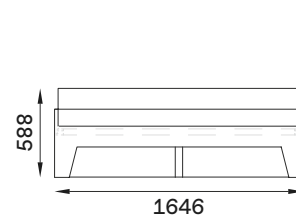

- Mehr Informationen

VALENTIN Frontalansicht & Seitenansicht

VALENTIN Maße

VALENTIN Seitenansicht

Mit Kopfteil

Ohne Kopfteil

VALENTIN 90X200 cm

Mit Kopfteil (bündig)

Mit Kopfteil (überstehend)

Ohne Kopfteil

VALENTIN 120X200 cm

Mit Kopfteil (bündig)

Mit Kopfteil (überstehend)

Ohne Kopfteil

VALENTIN 140X200 cm

Mit Kopfteil (bündig)

Mit Kopfteil (überstehend)

Ohne Kopfteil

VALENTIN 160X200 cm

Mit Kopfteil (bündig)

Mit Kopfteil (überstehend)

Ohne Kopfteil

VALENTIN 180X200 cm

Mit Kopfteil (bündig)