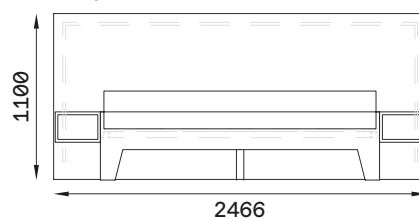

Mit Kopfteil (überstehend)