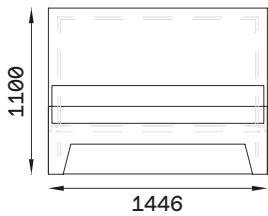

- Mehr Informationen

VALENTIN Frontalansicht & Seitenansicht

VALENTIN Maße

VALENTIN Seitenansicht

Mit Kopfteil

Ohne Kopfteil

VALENTIN 90X200 cm

Mit Kopfteil (bündig)

Mit Kopfteil (überstehend)

Ohne Kopfteil

VALENTIN 120X200 cm

Mit Kopfteil (bündig)

Mit Kopfteil (überstehend)

Ohne Kopfteil

VALENTIN 140X200 cm

Mit Kopfteil (bündig)

Mit Kopfteil (überstehend)

Ohne Kopfteil

VALENTIN 160X200 cm

Mit Kopfteil (bündig)

Mit Kopfteil (überstehend)

Ohne Kopfteil

VALENTIN 180X200 cm

Mit Kopfteil (bündig)