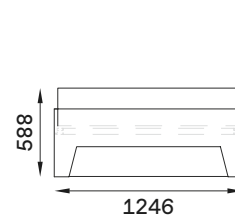

- Mehr Informationen

VALENTIN Frontalansicht & Seitenansicht

VALENTIN Maße

VALENTIN Seitenansicht

Mit Kopfteil

Ohne Kopfteil

VALENTIN 90X200 cm

Mit Kopfteil (bündig)

Mit Kopfteil (überstehend)

Ohne Kopfteil

VALENTIN 120X200 cm

Mit Kopfteil (bündig)

Mit Kopfteil (überstehend)

Ohne Kopfteil

VALENTIN 140X200 cm

Mit Kopfteil (bündig)

Mit Kopfteil (überstehend)

Ohne Kopfteil

VALENTIN 160X200 cm

Mit Kopfteil (bündig)

Mit Kopfteil (überstehend)

Ohne Kopfteil

VALENTIN 180X200 cm

Mit Kopfteil (bündig)