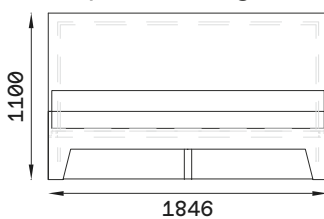

- Mehr Informationen

VALENTIN Frontalansicht & Seitenansicht

VALENTIN Maße

VALENTIN Seitenansicht

Mit Kopfteil

Ohne Kopfteil

VALENTIN 90X200 cm

Mit Kopfteil (bündig)

Mit Kopfteil (überstehend)

Ohne Kopfteil

VALENTIN 120X200 cm

Mit Kopfteil (bündig)

Mit Kopfteil (überstehend)

Ohne Kopfteil

VALENTIN 140X200 cm

Mit Kopfteil (bündig)

Mit Kopfteil (überstehend)

Ohne Kopfteil

VALENTIN 160X200 cm

Mit Kopfteil (bündig)

Mit Kopfteil (überstehend)

Ohne Kopfteil

VALENTIN 180X200 cm

Mit Kopfteil (bündig)