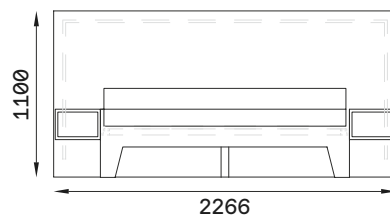

- Mehr Informationen

VALENTIN Frontalansicht & Seitenansicht

VALENTIN Maße

VALENTIN Seitenansicht

Mit Kopfteil

Ohne Kopfteil

VALENTIN 90X200 cm

Mit Kopfteil (bündig)

Mit Kopfteil (überstehend)

Ohne Kopfteil

VALENTIN 120X200 cm

Mit Kopfteil (bündig)

Mit Kopfteil (überstehend)

Ohne Kopfteil

VALENTIN 140X200 cm

Mit Kopfteil (bündig)

Mit Kopfteil (überstehend)

Ohne Kopfteil

VALENTIN 160X200 cm

Mit Kopfteil (bündig)

Mit Kopfteil (überstehend)

Ohne Kopfteil

VALENTIN 180X200 cm

Mit Kopfteil (bündig)