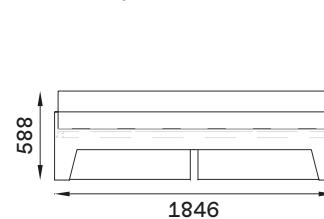

Ohne Kopfteil