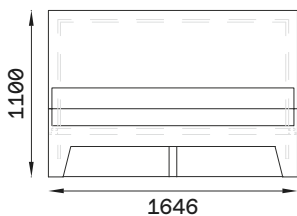

- Mehr Informationen

VALENTIN Frontalansicht & Seitenansicht

VALENTIN Maße

VALENTIN Seitenansicht

Mit Kopfteil

Ohne Kopfteil

VALENTIN 90X200 cm

Mit Kopfteil (bündig)

Mit Kopfteil (überstehend)

Ohne Kopfteil

VALENTIN 120X200 cm

Mit Kopfteil (bündig)

Mit Kopfteil (überstehend)

Ohne Kopfteil

VALENTIN 140X200 cm

Mit Kopfteil (bündig)

Mit Kopfteil (überstehend)

Ohne Kopfteil

VALENTIN 160X200 cm

Mit Kopfteil (bündig)

Mit Kopfteil (überstehend)

Ohne Kopfteil

VALENTIN 180X200 cm

Mit Kopfteil (bündig)