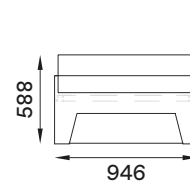

- Mehr Informationen

VALENTIN Frontalansicht & Seitenansicht

VALENTIN Maße

VALENTIN Seitenansicht

Mit Kopfteil

Ohne Kopfteil

VALENTIN 90X200 cm

Mit Kopfteil (bündig)

Mit Kopfteil (überstehend)

Ohne Kopfteil

VALENTIN 120X200 cm

Mit Kopfteil (bündig)

Mit Kopfteil (überstehend)

Ohne Kopfteil

VALENTIN 140X200 cm

Mit Kopfteil (bündig)

Mit Kopfteil (überstehend)

Ohne Kopfteil

VALENTIN 160X200 cm

Mit Kopfteil (bündig)

Mit Kopfteil (überstehend)

Ohne Kopfteil

VALENTIN 180X200 cm

Mit Kopfteil (bündig)