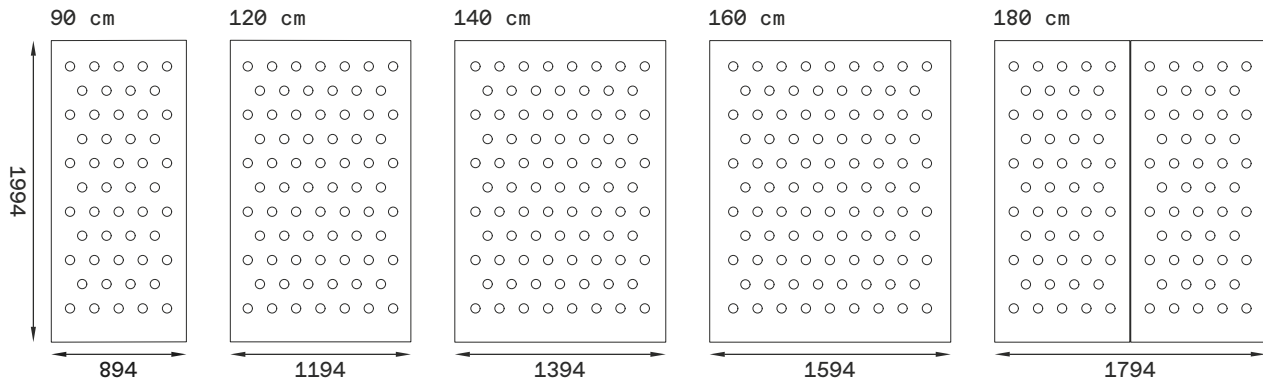

VALENTIN Zubehör

VALENTIN Nachtkästchen

300x300xh200

VALENTIN Lattenroste