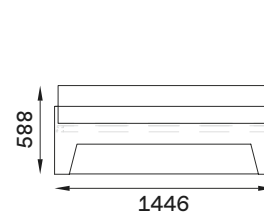

- Mehr Informationen

VALENTIN Frontalansicht & Seitenansicht

VALENTIN Maße

VALENTIN Seitenansicht

Mit Kopfteil

Ohne Kopfteil

VALENTIN 90X200 cm

Mit Kopfteil (bündig)

Mit Kopfteil (überstehend)

Ohne Kopfteil

VALENTIN 120X200 cm

Mit Kopfteil (bündig)

Mit Kopfteil (überstehend)

Ohne Kopfteil

VALENTIN 140X200 cm

Mit Kopfteil (bündig)

Mit Kopfteil (überstehend)

Ohne Kopfteil

VALENTIN 160X200 cm

Mit Kopfteil (bündig)

Mit Kopfteil (überstehend)

Ohne Kopfteil

VALENTIN 180X200 cm

Mit Kopfteil (bündig)