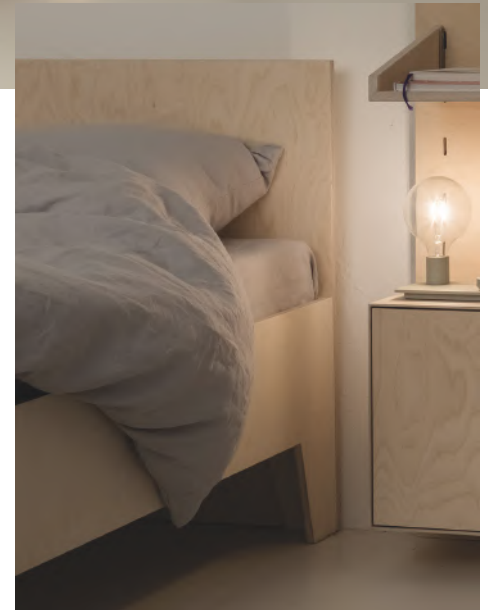

VALENTIN Bett

VALENTIN ist ein minimalistisches, aufs Wesentliche reduzierte Bett, das jedes Schlafzimmer im Handumdrehen in eine echte Wohlfühloase mit optimalem Erholungswert verwandelt. Ohne viel Schnick-Schnack stellt **VALENTIN** eine ästhetische und gemütliche Lösung für anspruchsvolles und urbanes Wohnen dar.

VALENTIN Bett

VALENTIN ist ein modernes und formvollendetes Möbel, das mit größter Sorgfalt und Liebe zum Detail gefertigt wird.

Die Einzelteile von VALENTIN lassen sich ohne großen Aufwand zusammensetzen. Auf Wunsch kann auch nach Maß gefertigt werden, sodass wir Ihre Anforderungen an ein entspanntes Schlafen erfüllen können. Bei unserer Bett-Kreation haben Sie die Wahl zwischen einer eckigen Variante (VALENTIN) oder einer Variante mit runden Ecken (VALENTINA), ganz nach Ihrem ästhetischen Empfinden.