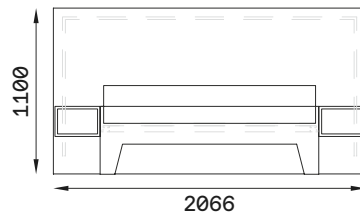

- Mehr Informationen

VALENTIN Frontalansicht & Seitenansicht

VALENTIN Maße

VALENTIN Seitenansicht

Mit Kopfteil

Ohne Kopfteil

VALENTIN 90X200 cm

Mit Kopfteil (bündig)

Mit Kopfteil (überstehend)

Ohne Kopfteil

VALENTIN 120X200 cm

Mit Kopfteil (bündig)

Mit Kopfteil (überstehend)

Ohne Kopfteil

VALENTIN 140X200 cm

Mit Kopfteil (bündig)

Mit Kopfteil (überstehend)

Ohne Kopfteil

VALENTIN 160X200 cm

Mit Kopfteil (bündig)

Mit Kopfteil (überstehend)

Ohne Kopfteil

VALENTIN 180X200 cm

Mit Kopfteil (bündig)