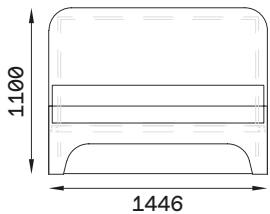

VALENTINA Maße

VALENTINA Seitenansicht

Mit Kopfteil

Ohne Kopfteil

VALENTINA 90X200 cm

Mit Kopfteil (bündig)

Mit Kopfteil (überstehend)

Ohne Kopfteil

VALENTINA 120X200 cm

Mit Kopfteil (bündig)

Mit Kopfteil (überstehend)

Ohne Kopfteil

VALENTINA 140X200 cm

Mit Kopfteil (bündig)

Mit Kopfteil (überstehend)

Ohne Kopfteil

VALENTINA 160X200 cm

Mit Kopfteil (bündig)

Mit Kopfteil (überstehend)

Ohne Kopfteil

VALENTINA 180X200 cm

Mit Kopfteil (bündig)

Mit Kopfteil (überstehend)

Ohne Kopfteil