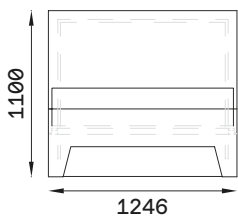

- Mehr Informationen

VALENTIN Frontalansicht & Seitenansicht

VALENTIN Maße

VALENTIN Seitenansicht

Mit Kopfteil

Ohne Kopfteil

VALENTIN 90X200 cm

Mit Kopfteil (bündig)

Mit Kopfteil (überstehend)

Ohne Kopfteil

VALENTIN 120X200 cm

Mit Kopfteil (bündig)

Mit Kopfteil (überstehend)

Ohne Kopfteil

VALENTIN 140X200 cm

Mit Kopfteil (bündig)

Mit Kopfteil (überstehend)

Ohne Kopfteil

VALENTIN 160X200 cm

Mit Kopfteil (bündig)

Mit Kopfteil (überstehend)

Ohne Kopfteil

VALENTIN 180X200 cm

Mit Kopfteil (bündig)