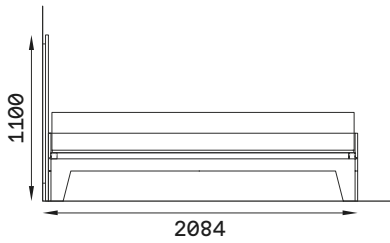

- Mehr Informationen

VALENTIN Frontalansicht & Seitenansicht

VALENTIN Maße

VALENTIN Seitenansicht

Mit Kopfteil

Ohne Kopfteil

VALENTIN 90X200 cm

Mit Kopfteil (bündig)

Mit Kopfteil (überstehend)

Ohne Kopfteil

VALENTIN 120X200 cm

Mit Kopfteil (bündig)

Mit Kopfteil (überstehend)

Ohne Kopfteil

VALENTIN 140X200 cm

Mit Kopfteil (bündig)

Mit Kopfteil (überstehend)

Ohne Kopfteil

VALENTIN 160X200 cm

Mit Kopfteil (bündig)

Mit Kopfteil (überstehend)

Ohne Kopfteil

VALENTIN 180X200 cm

Mit Kopfteil (bündig)