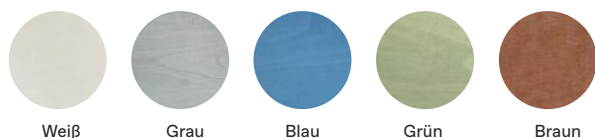

Fichte weiß geölt Zirbe Natur geölt

- Birkenperrholz lackiert

Weiß Grau Blau Grün Braun

- Birkenperrholz mit HPL Beschichtung

Softwhite Camebeige Kaschmirgrau Perlgrau Monumentgrau Kieselgrau

Senfgeb Terracotta Zartrosa Denimblue Schwarz

• 3-Schichtplatte Fichte/Zirbe

Fichte weiß geölt Zirbe Natur geölt

• Birkensperrholz lackiert

Weiß Grau Blau Grün Braun

• Birkensperrholz mit HPL Beschichtung

Softwhite Camebeige Kaschmirgrau Perlgrau Monumentgrau Kieselgrau