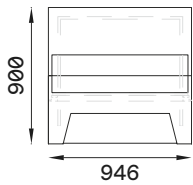

- Mehr Informationen

VALENTIN Frontalansicht & Seitenansicht

VALENTIN Maße

VALENTIN Seitenansicht

Mit Kopfteil

Ohne Kopfteil

VALENTIN 90X200 cm

Mit Kopfteil (bündig)

Mit Kopfteil (überstehend)

Ohne Kopfteil

VALENTIN 120X200 cm

Mit Kopfteil (bündig)

Mit Kopfteil (überstehend)

Ohne Kopfteil

VALENTIN 140X200 cm

Mit Kopfteil (bündig)

Mit Kopfteil (überstehend)

Ohne Kopfteil

VALENTIN 160X200 cm

Mit Kopfteil (bündig)

Mit Kopfteil (überstehend)

Ohne Kopfteil

VALENTIN 180X200 cm

Mit Kopfteil (bündig)