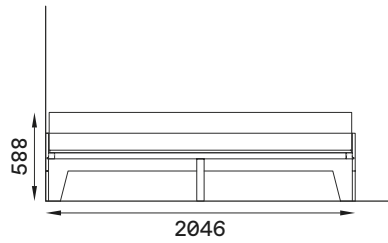

- Mehr Informationen

VALENTIN Frontalansicht & Seitenansicht

VALENTIN Maße

VALENTIN Seitenansicht

Mit Kopfteil

Ohne Kopfteil

VALENTIN 90X200 cm

Mit Kopfteil (bündig)

Mit Kopfteil (überstehend)

Ohne Kopfteil

VALENTIN 120X200 cm

Mit Kopfteil (bündig)

Mit Kopfteil (überstehend)

Ohne Kopfteil

VALENTIN 140X200 cm

Mit Kopfteil (bündig)

Mit Kopfteil (überstehend)

Ohne Kopfteil

VALENTIN 160X200 cm

Mit Kopfteil (bündig)

Mit Kopfteil (überstehend)

Ohne Kopfteil

VALENTIN 180X200 cm

Mit Kopfteil (bündig)