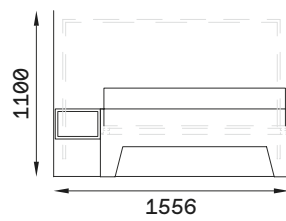

- Mehr Informationen

VALENTIN Frontalansicht & Seitenansicht

VALENTIN Maße

VALENTIN Seitenansicht

Mit Kopfteil

Ohne Kopfteil

VALENTIN 90X200 cm

Mit Kopfteil (bündig)

Mit Kopfteil (überstehend)

Ohne Kopfteil

VALENTIN 120X200 cm

Mit Kopfteil (bündig)

Mit Kopfteil (überstehend)

Ohne Kopfteil

VALENTIN 140X200 cm

Mit Kopfteil (bündig)

Mit Kopfteil (überstehend)

Ohne Kopfteil

VALENTIN 160X200 cm

Mit Kopfteil (bündig)

Mit Kopfteil (überstehend)

Ohne Kopfteil

VALENTIN 180X200 cm

Mit Kopfteil (bündig)